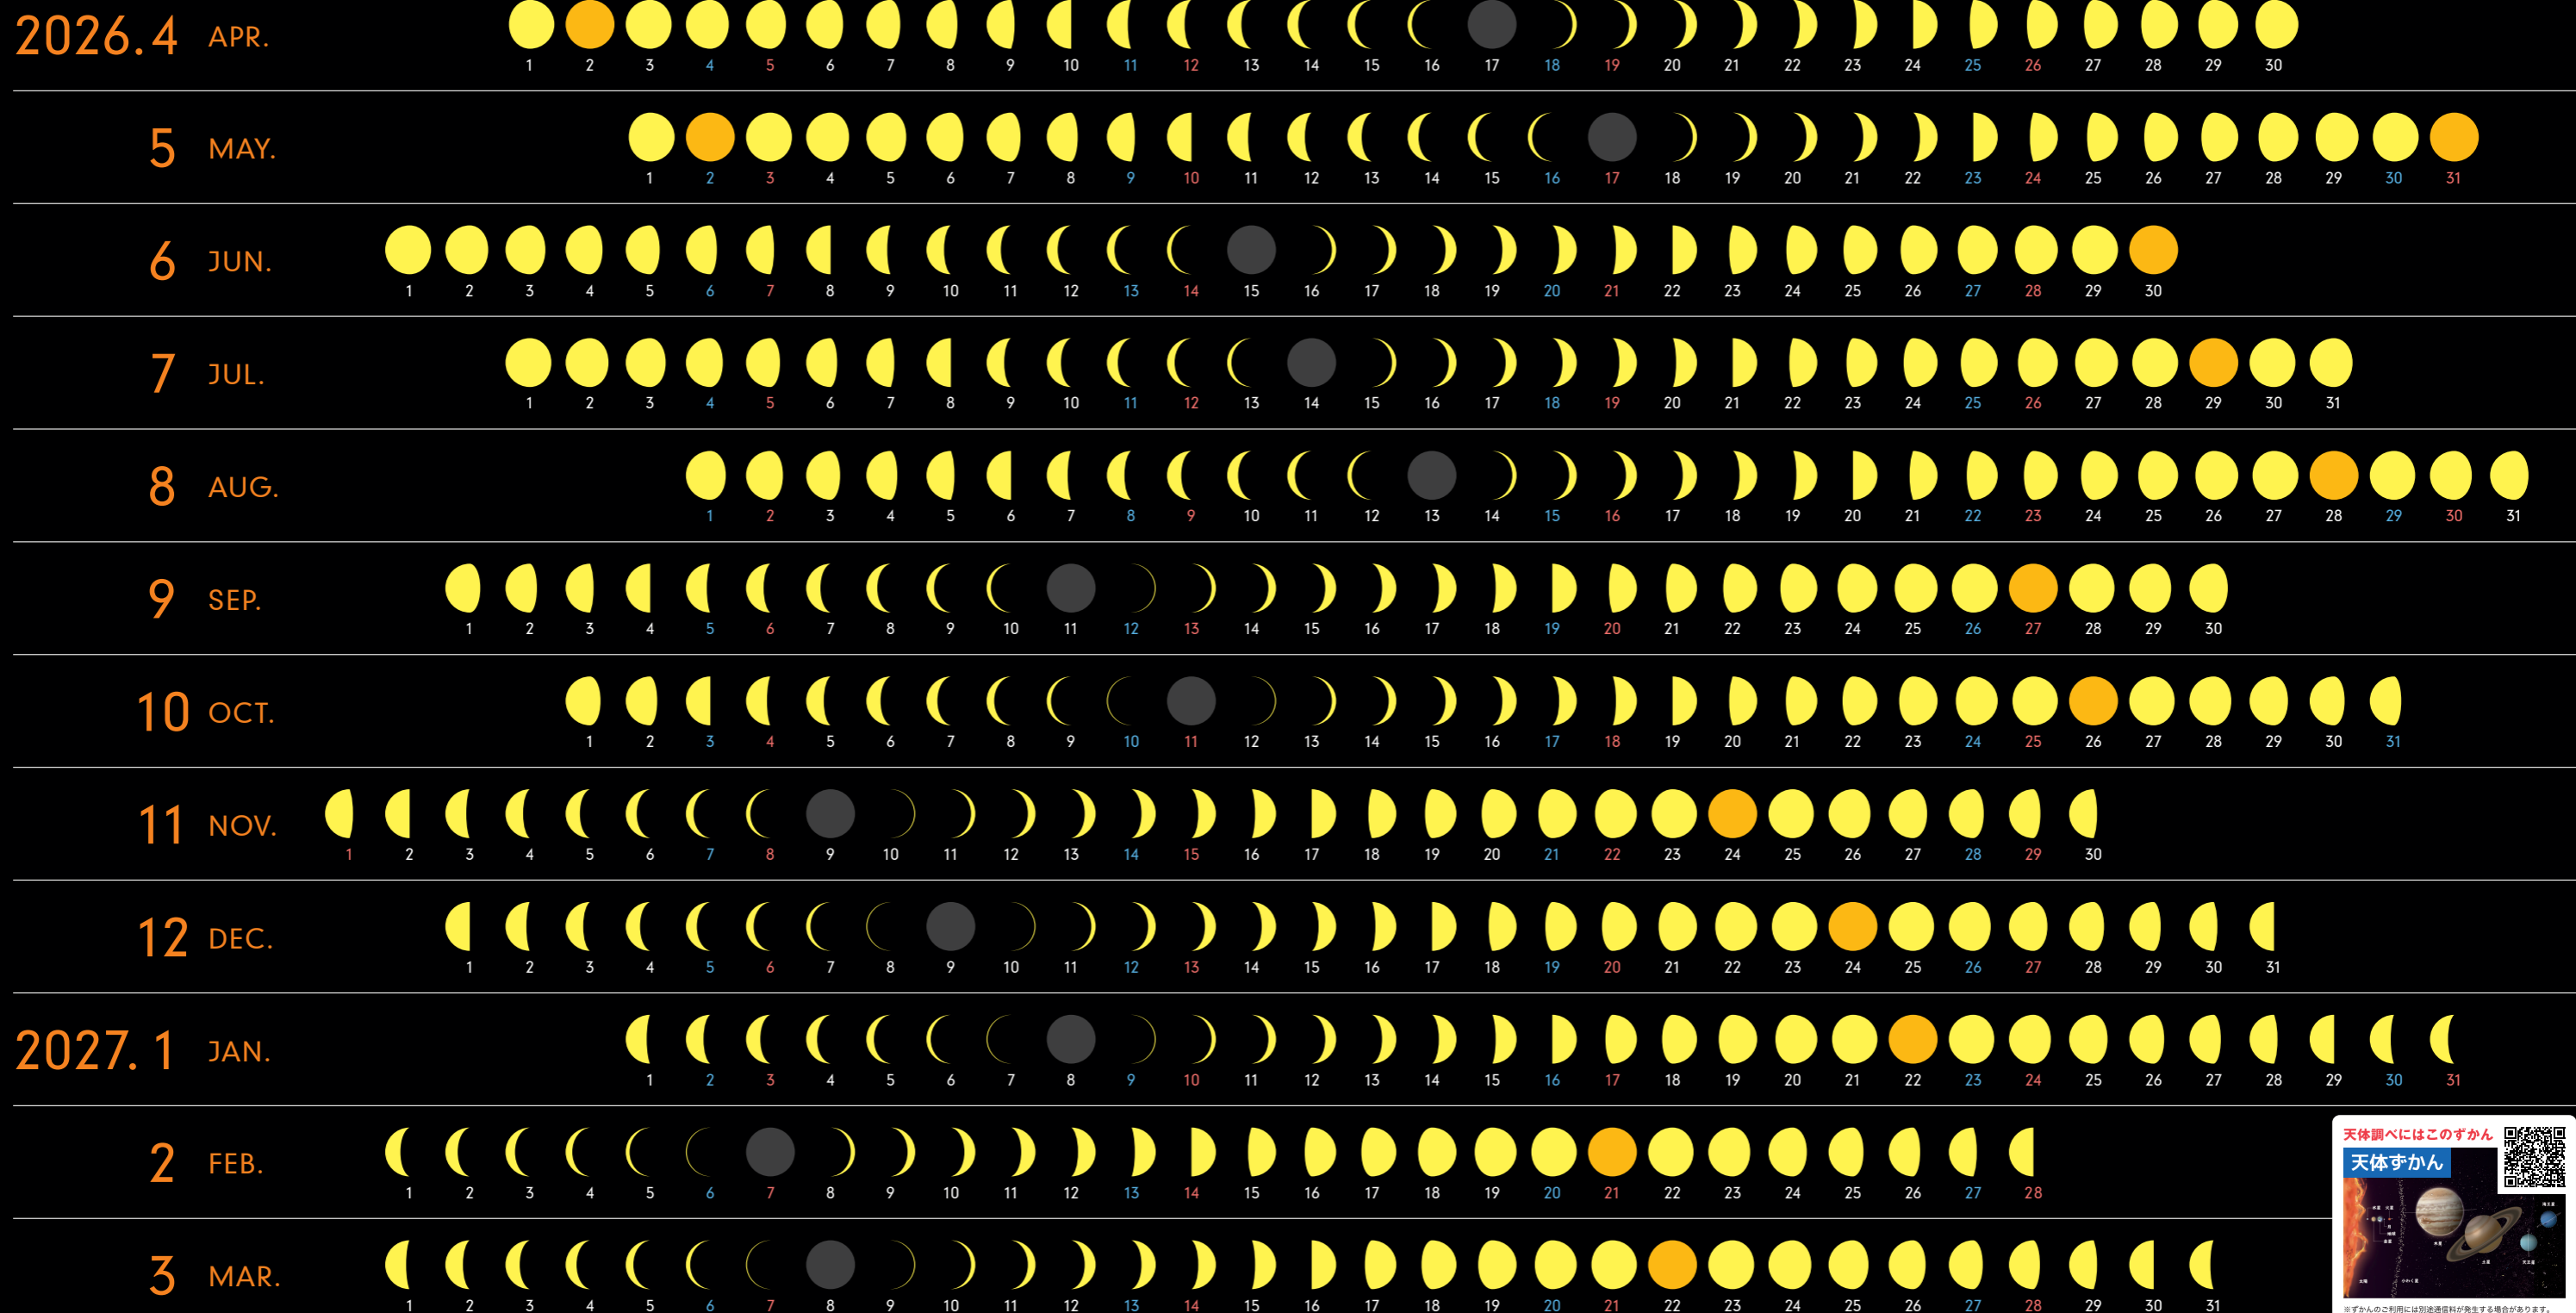

2026年度 月の満ち欠けカレンダー

教育出版 教授用資料

日 月 火 水 木 金 土 日 月 火 水 木 金 土 日 月 火 水 木 金 土 日 月 火 水 木 金 土 日 月

天体調べにはこのずかん

天体ずかん

※ずかんのご利用には別途送料が発生する場合があります。