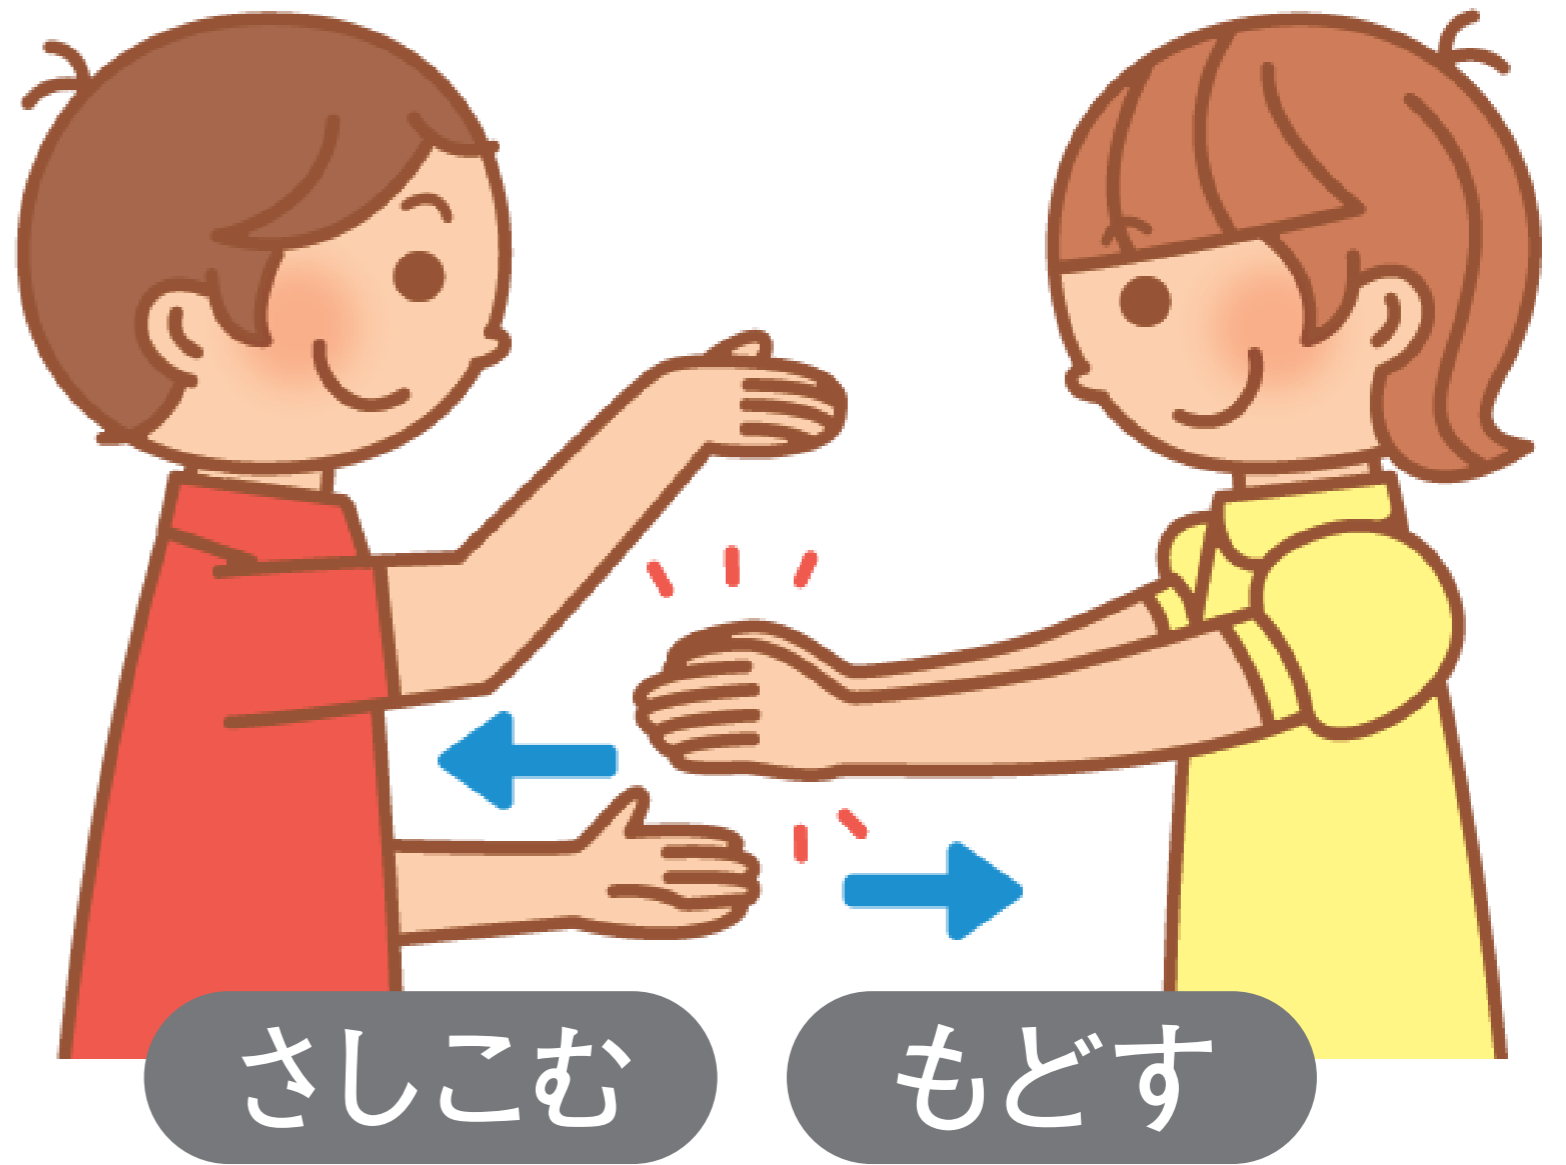

トツツイタ

打っ

もどす

さしこむ

さしこむ

もどす