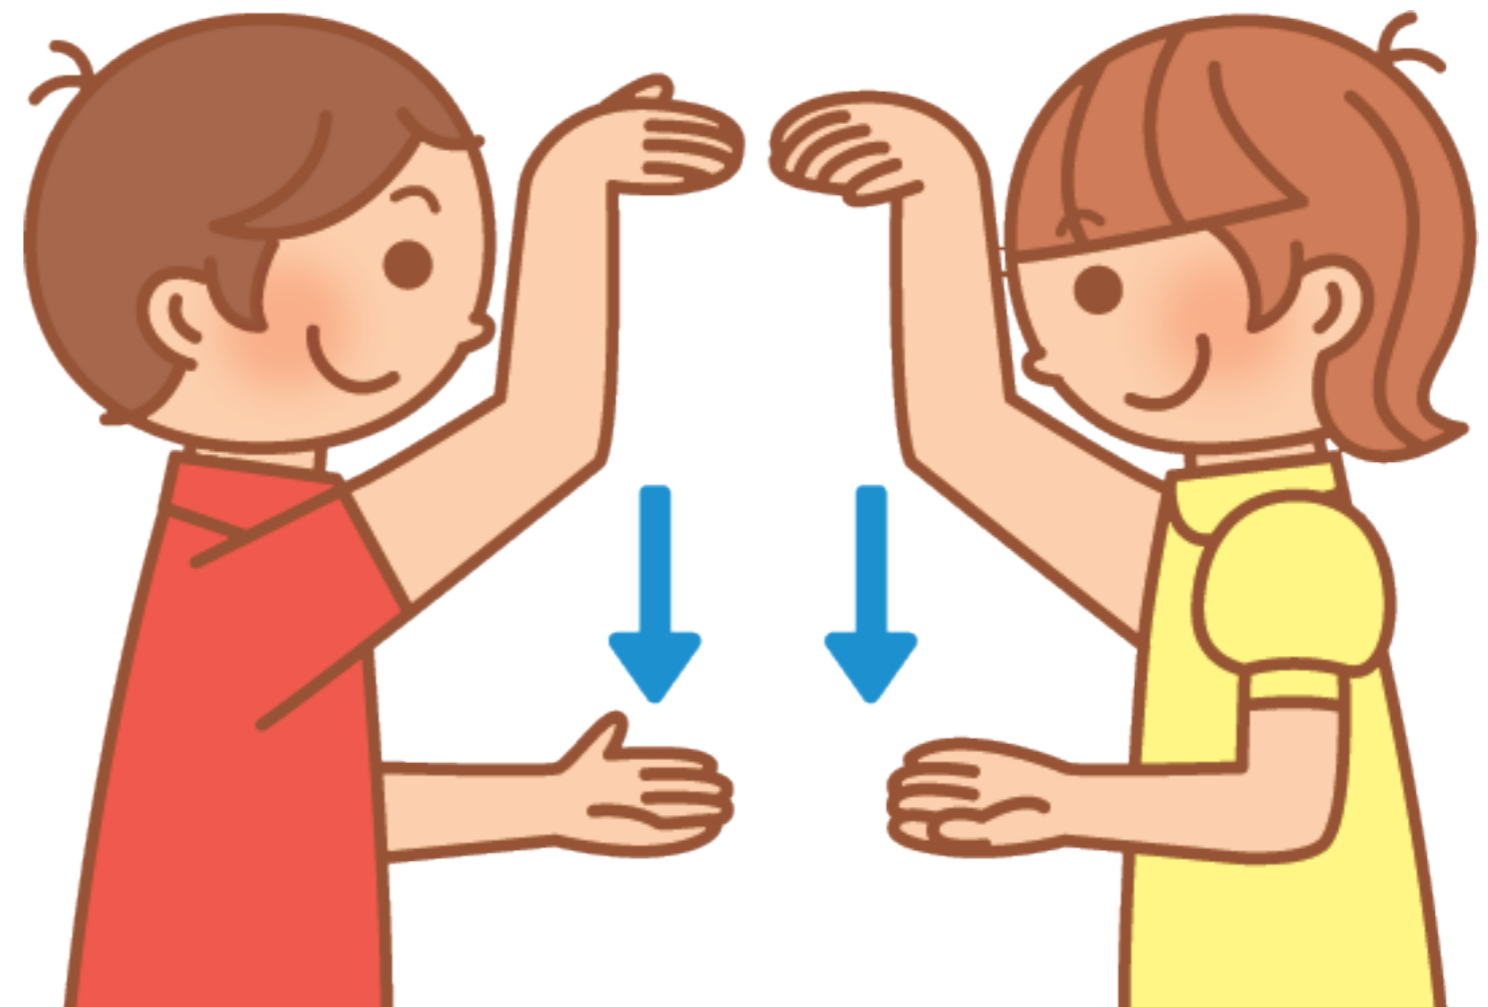

きほん
の
リズム

つき手はきほんの
リズムをくり返し
打ちつづけます。

つき手

かえし手

テッ

こね

トツツイタ

打っ